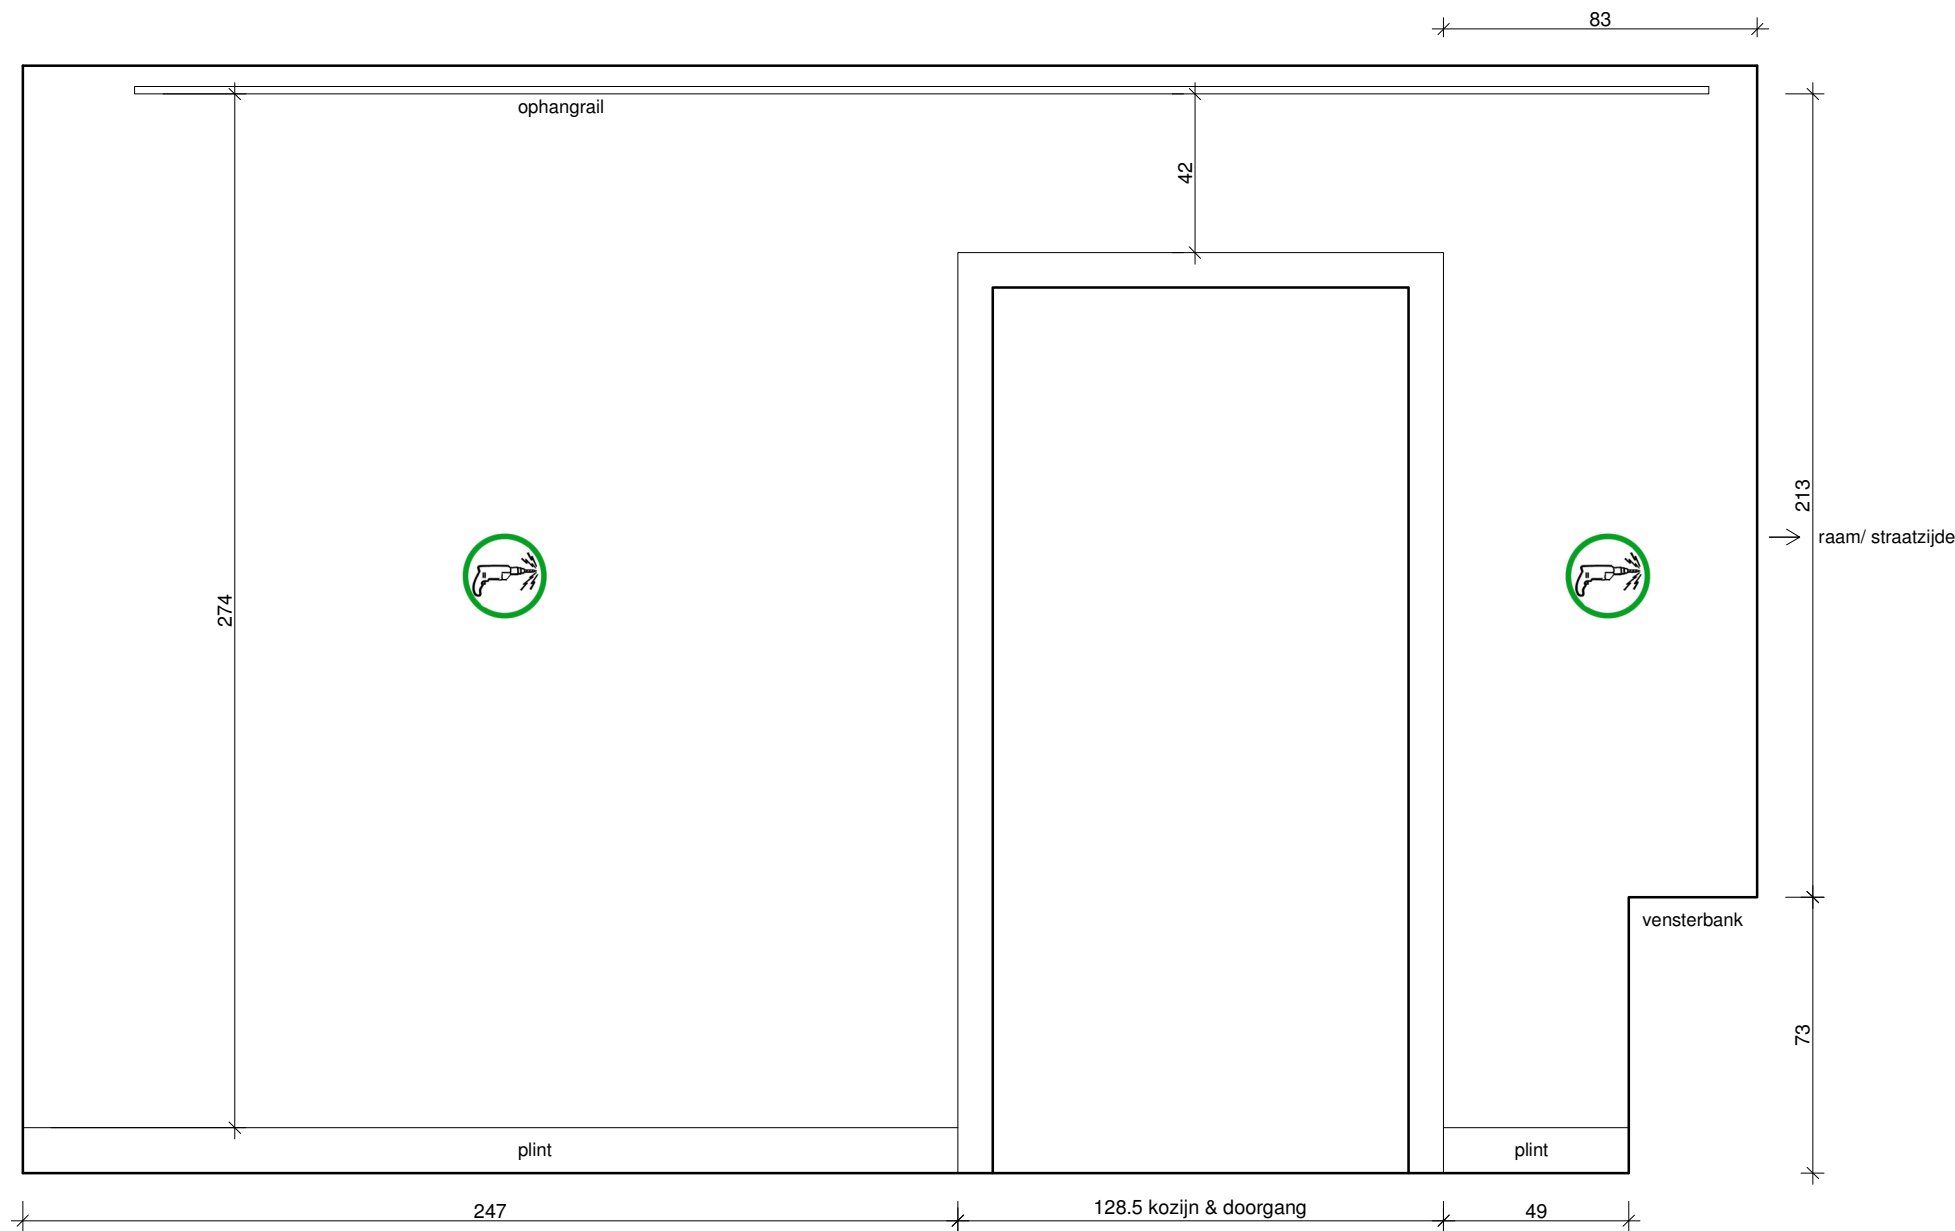

1 wand tussen straatruimte en zijruimte

er kunnen geen rechten ontleend worden aan de maatvoering

= NIET BOREN
schroeven, spijkers,
spelden en andere
prikdingen ook niet
toegestaan.

= gaten maken
toegestaan