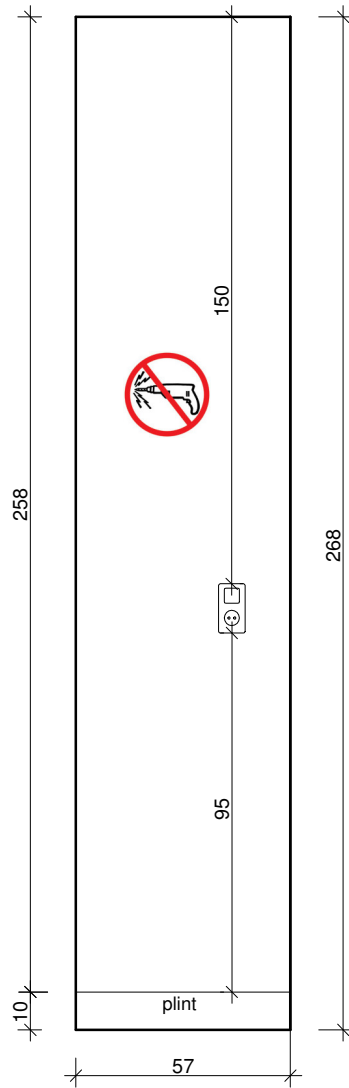

tafel op wielen
(blijft in deze ruimte)

91

300

11

404

7

C

128.5 kozijn

110 vrije doorgang

kast. privé MLB

130

kast, privé MLB

49

49

110 vrije doorgang

100 cm

galerie

7 wand tuinruimte

er kunnen geen rechten ontleend worden aan de maatvoering

 = NIET BOREN
schroeven, spijkers,
spelden en andere
prikdingen ook niet
toegestaan.

 = gaten maken
toegestaan

galerie

8 wand naast tuindeuren

9 wand naast tuindeuren

10 wand tuinruimte

er kunnen geen rechten ontleend worden aan de maatvoering

 = NIET BOREN
schroeven, spijkers,
spelden en andere
prikdingen ook niet
toegestaan.

11 wand tussen tuinruimte en hal/gang