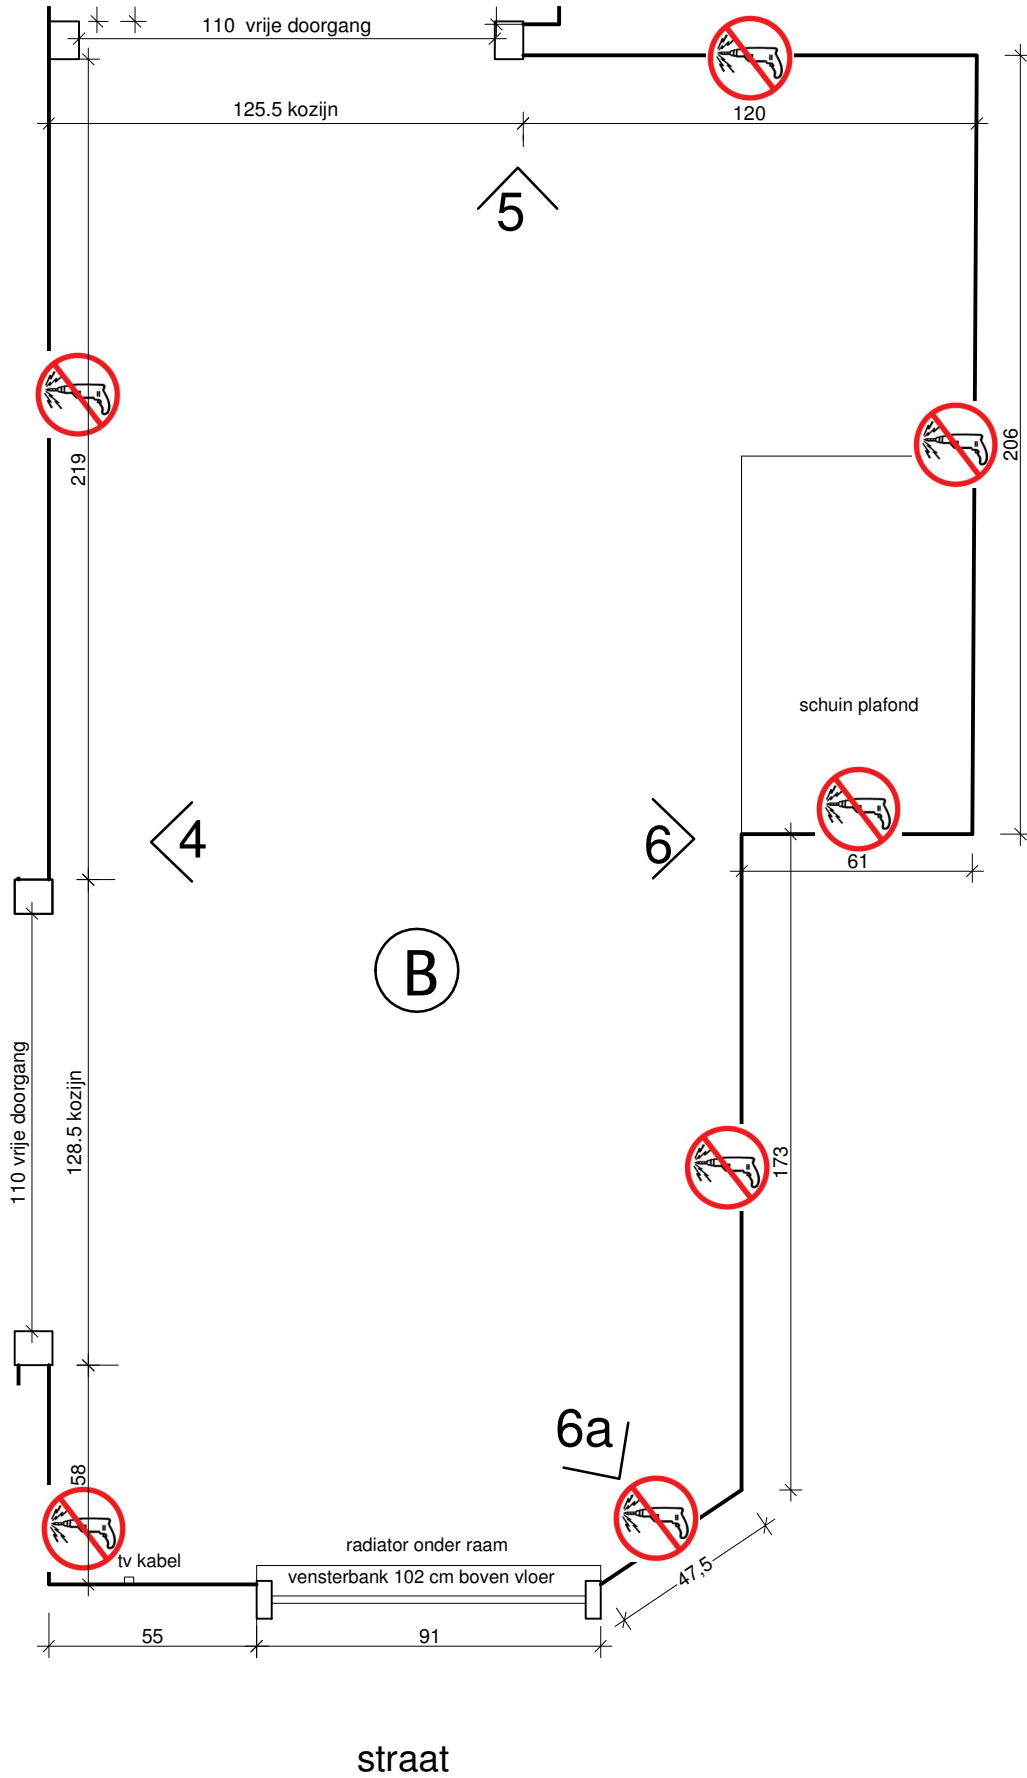

- A = ruimte aan straat
- B = zijruimte aan straat
- C = ruimte aan tuin
- D = gang/ hal
- 1 t/m 16 = wandaanzicht

= NIET BOREN
schroeven, spijkers,
spelden en andere
prikdingen ook niet
toegestaan.

= gaten maken
toegestaan

- = kozijn
- = deur
- getal = maat in cm
er kunnen geen rechten ontleend
worden aan de maatvoering

er kunnen geen rechten ontleend worden aan de maatvoering

 = NIET BOREN
schroeven, spijkers,
spelden en andere
prikdingen ook niet
toegestaan.

 = gaten maken
toegestaan

straat

er kunnen geen rechten ontleend worden aan de maatvoering

 = NIET BOREN
schroeven, spijkers,
spelden en andere
prikkingen ook niet
toegestaan.

openslaande deuren naar beeldentuin
190