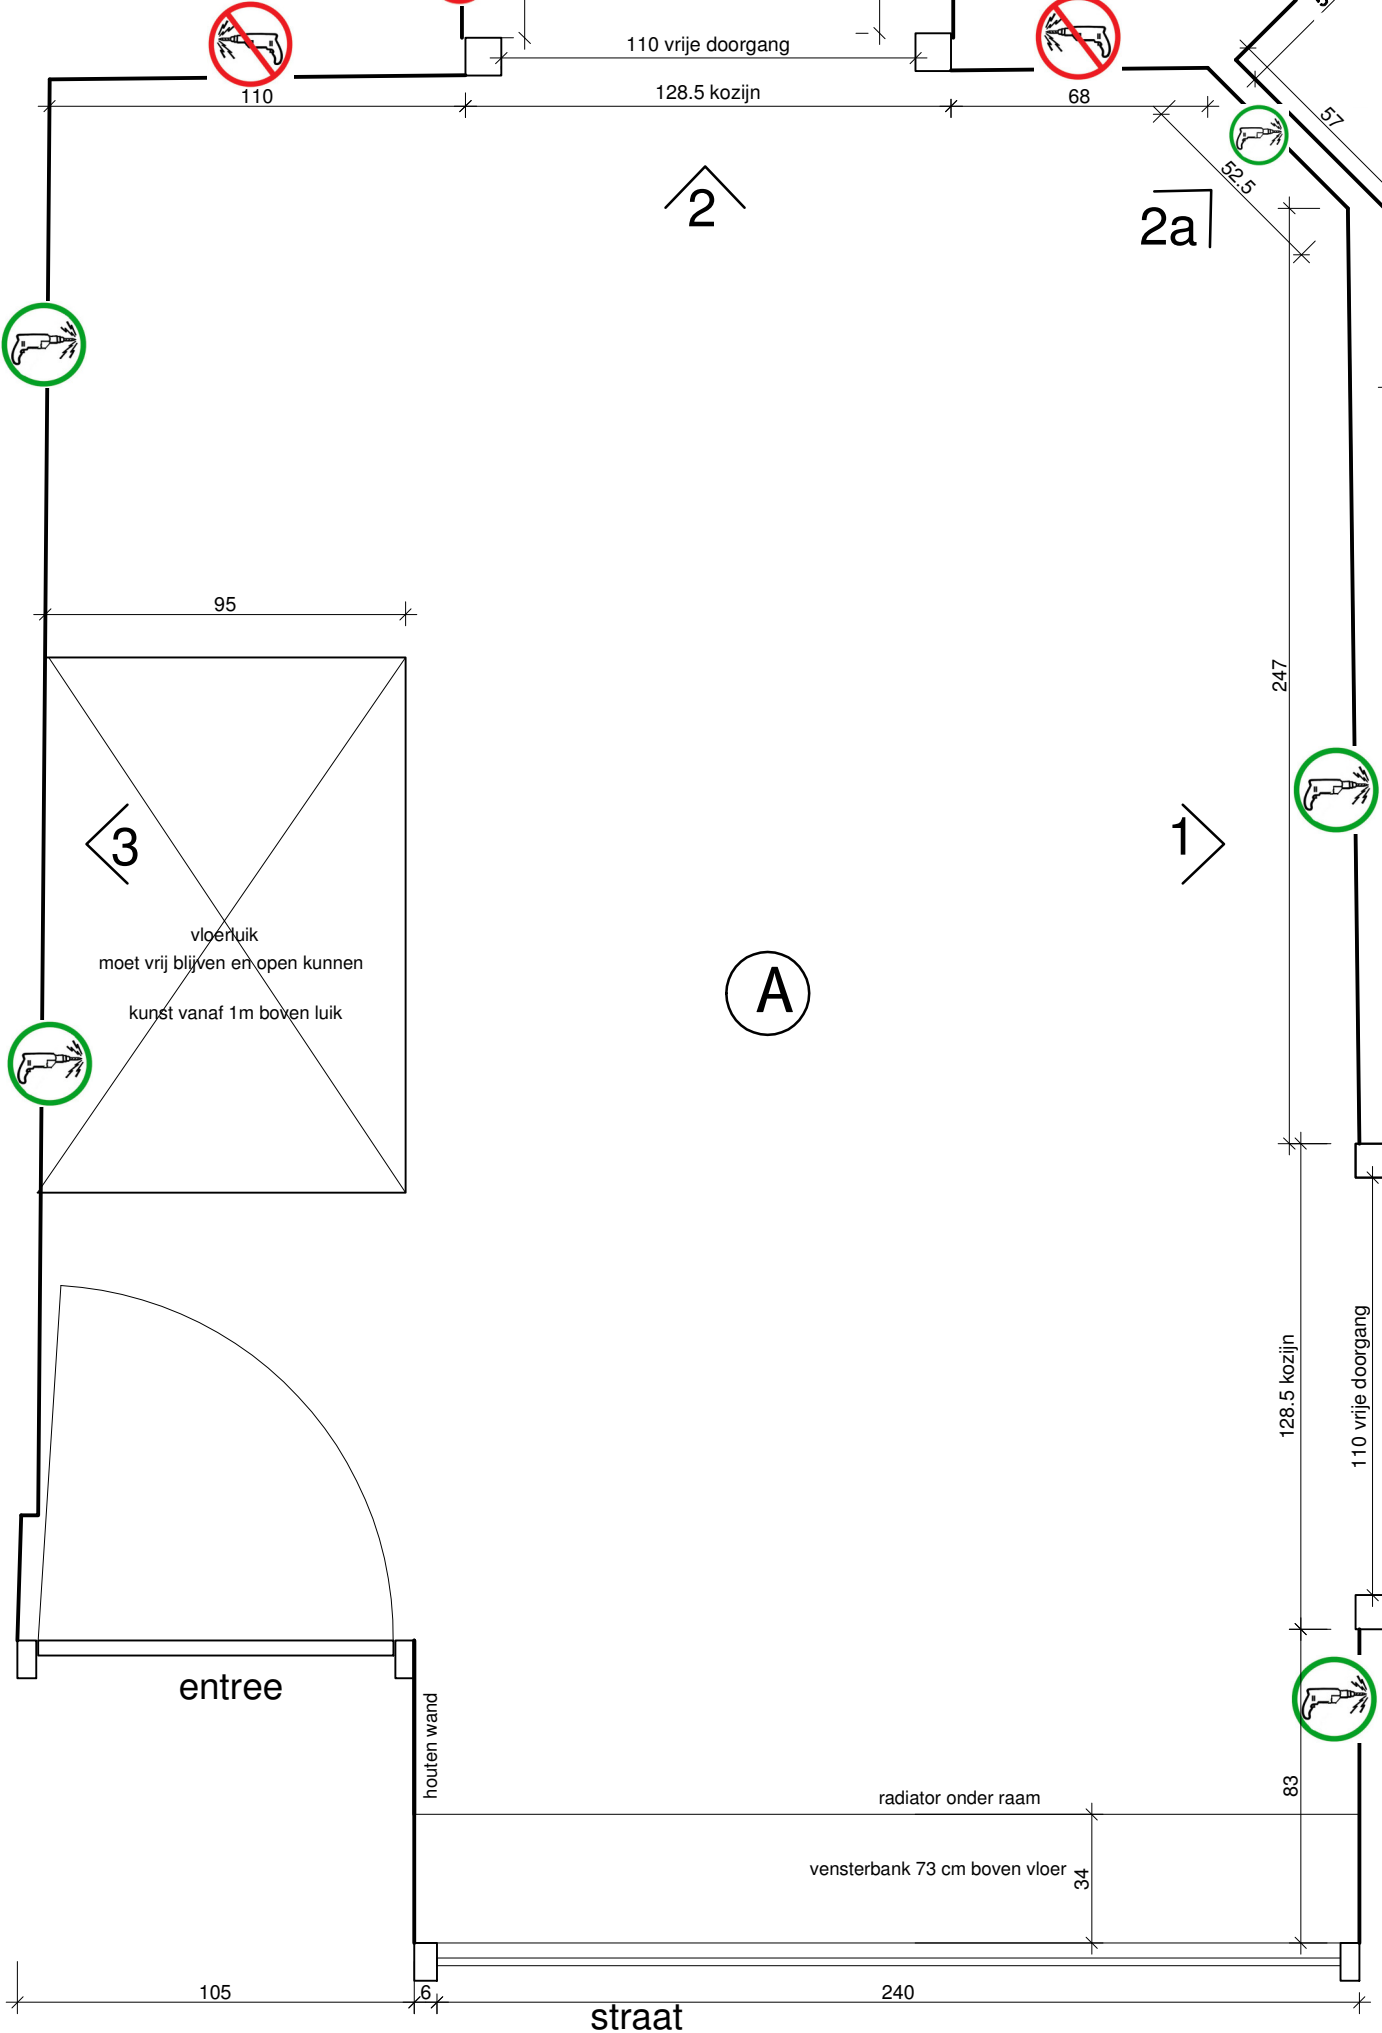

- A = ruimte aan straat
- B = zijruimte aan straat
- C = ruimte aan tuin
- D = gang/ hal
- 1 t/m 16 = wandaanzicht

= NIET BOREN
schroeven, spijkers,
spelden en andere
prikdingen ook niet
toegestaan.

= gaten maken
toegestaan

- = kozijn
- = deur
- getal = maat in cm
er kunnen geen rechten ontleend
worden aan de maatvoering

er kunnen geen rechten ontleend worden aan de maatvoering

 = NIET BOREN
schroeven, spijkers,
spelden en andere
prikdingen ook niet
toegestaan.